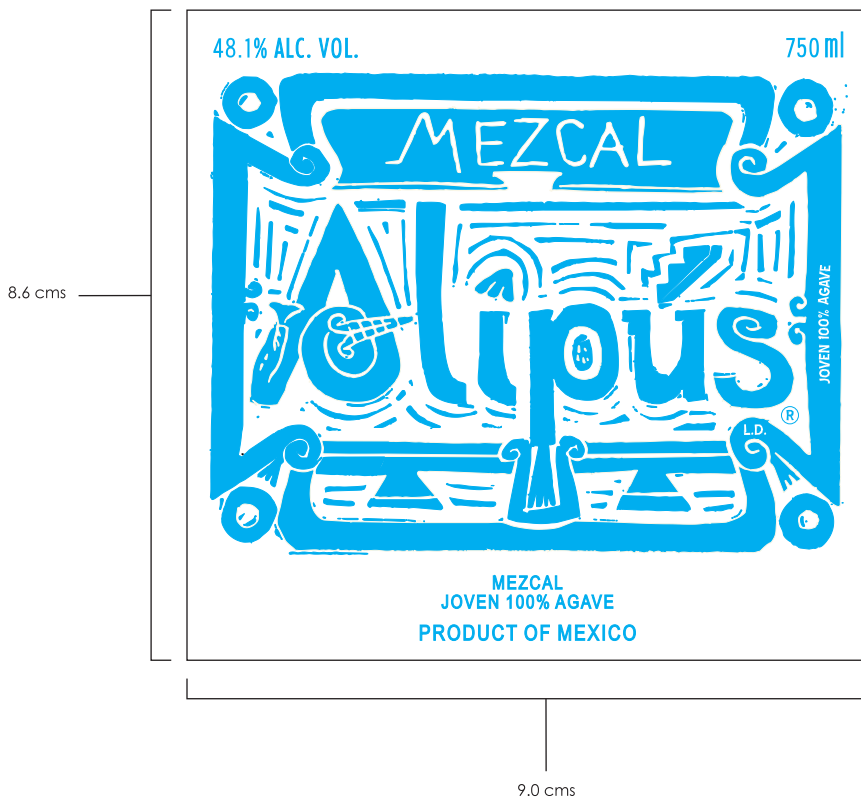

Hallmark

Mezcal Alipús
San Luis 750 ml

Back label

Front label

Top seal