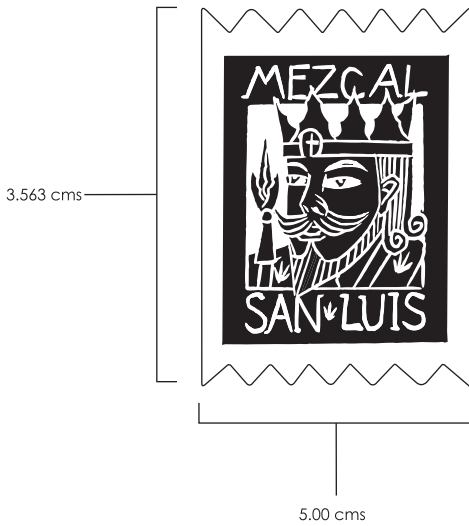

Hallmark

Mezcal Alipús
San Luis 750 ml

Back label

Front label

Top seal